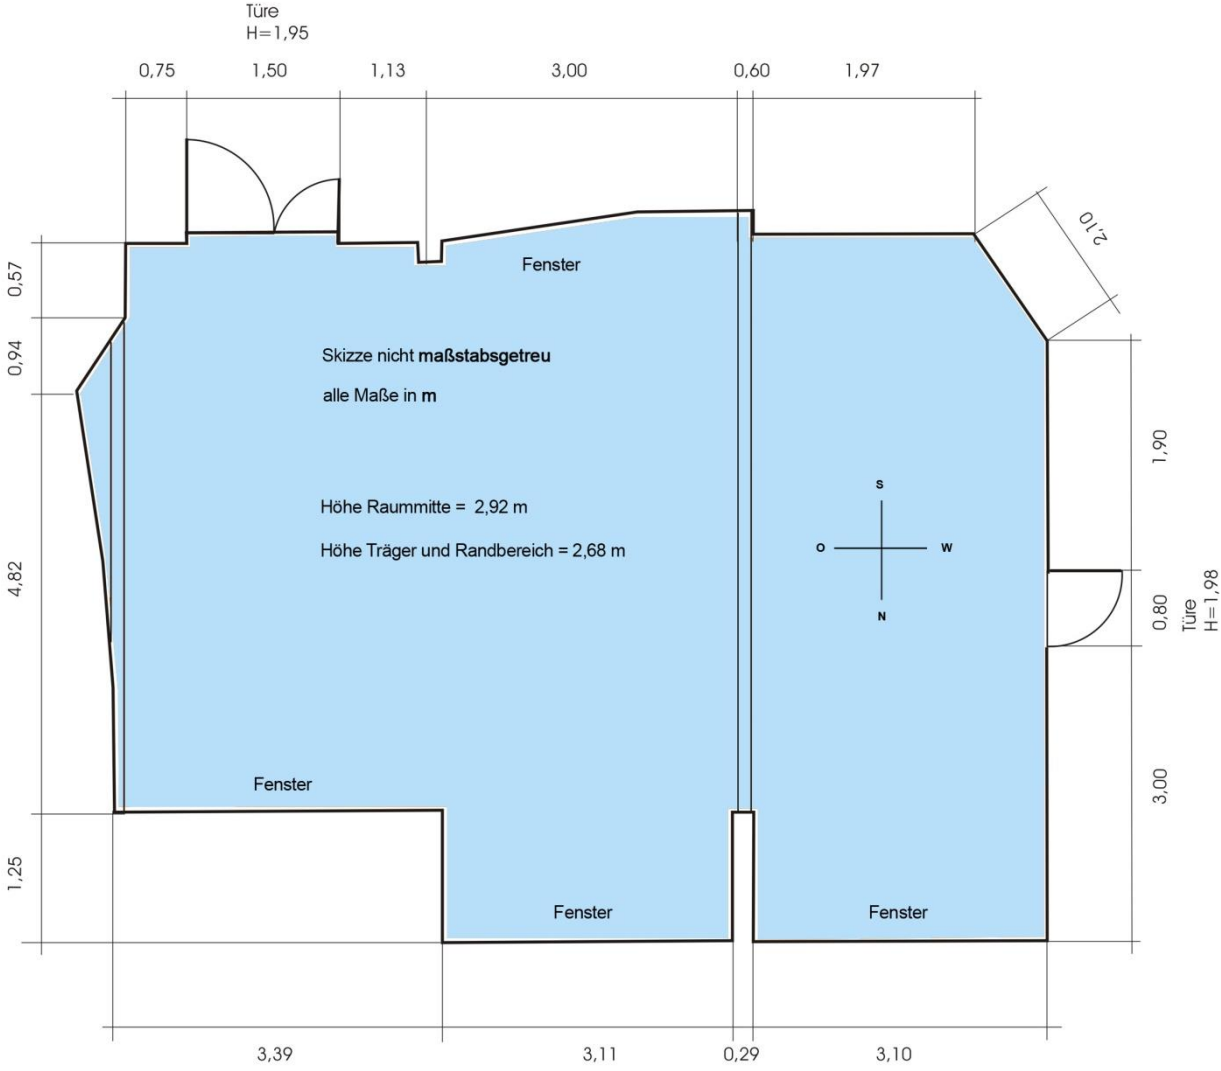

# Raum Giglach

	Länge	Breite	m <sup>2</sup>	Raumhöhe	Türhöhe	Türbreite	Stockwerk
Giglach	12,5	5,6	70	2,85	2,00	1,6	Foyer WEST

RAUM GIGLACH  
Bestuhlung

30

21

26

30

50