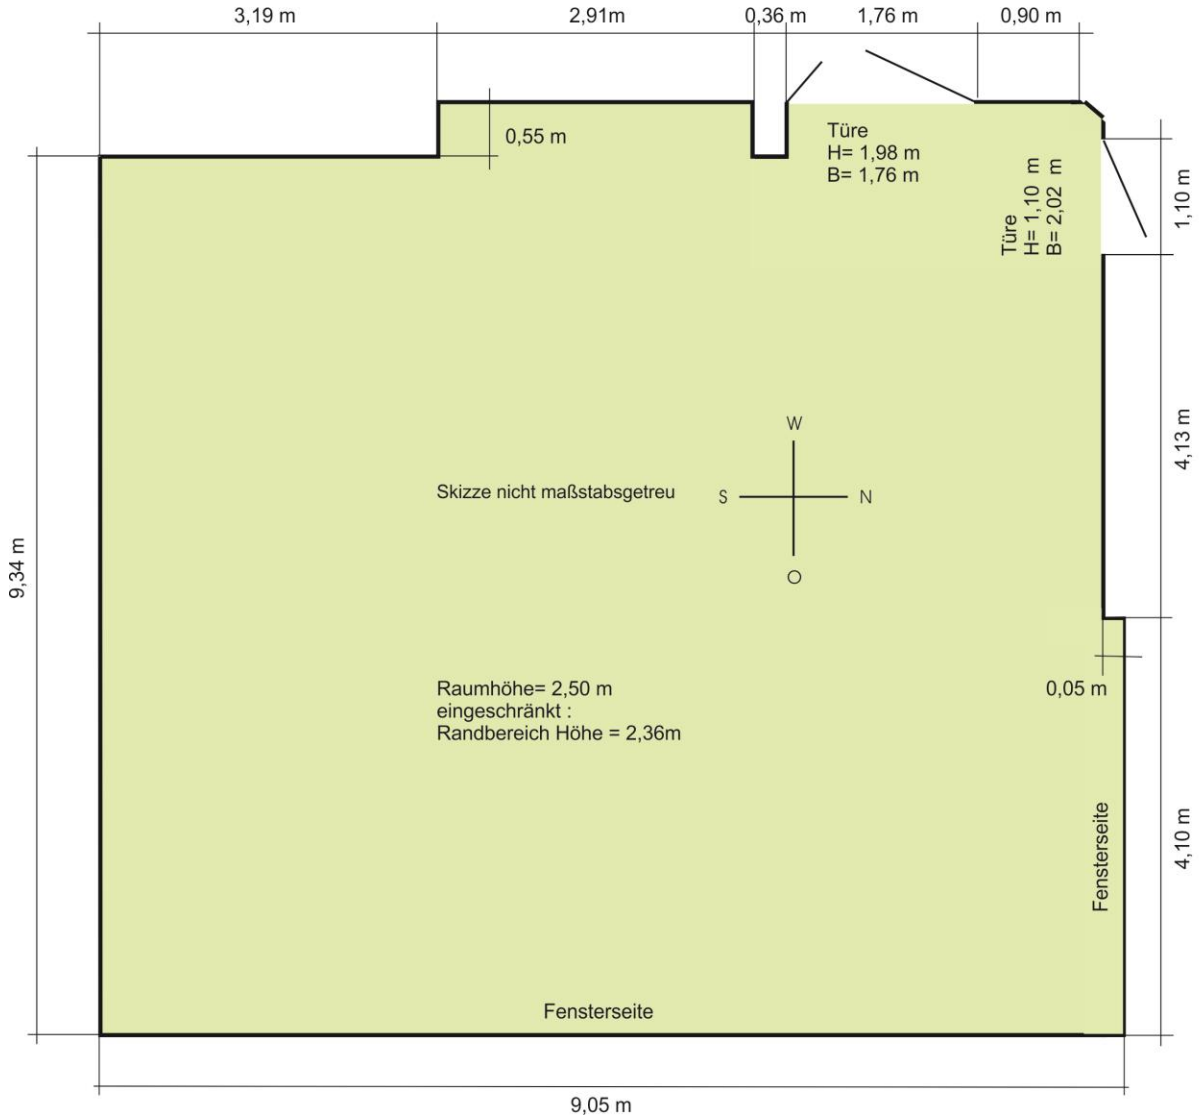

Raum Planai

Planai	Länge	Breite	m ²	Raumhöhe	TürHöhe	Türbreite	Stockwerk
Planai	10,5	9,5	100	2,7	2,00	1,6	UG

RAUM PLANAI
Bestuhlung

45

28

36

40

70