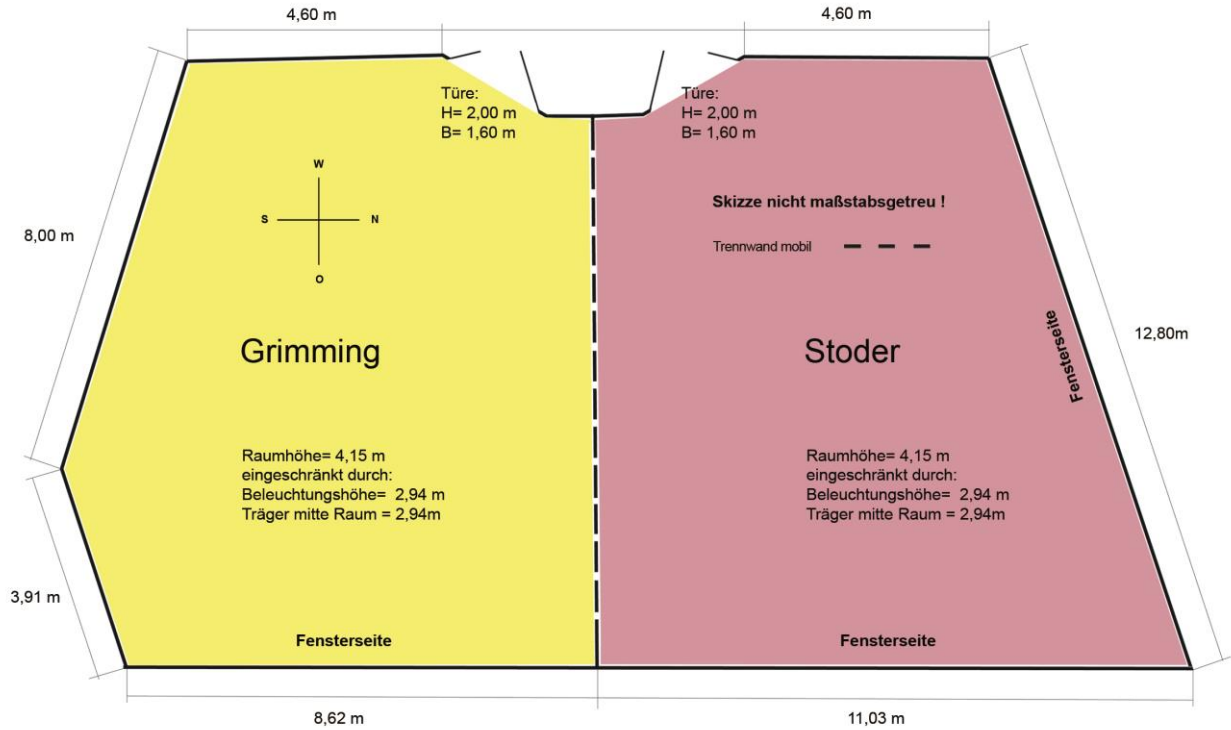

Raum Grimming / Stoder

	Länge	Breite	m ²	Raumhöhe	Türhöhe	Türbreite	Stockwerk
[Stoder°	11,0	9,5	100	2,9 - 4,0	2,00	1,6	1.Stock
Grimming°	11,0	9,5	100	2,9 - 4,0	2,00	1,6	1.Stock

*RAUM GRIMMING
Bestuhlung

*kombinierbar

50

30

40

50

100

*RAUM STODER
Bestuhlung

*kombinierbar

50

34

40

50

100